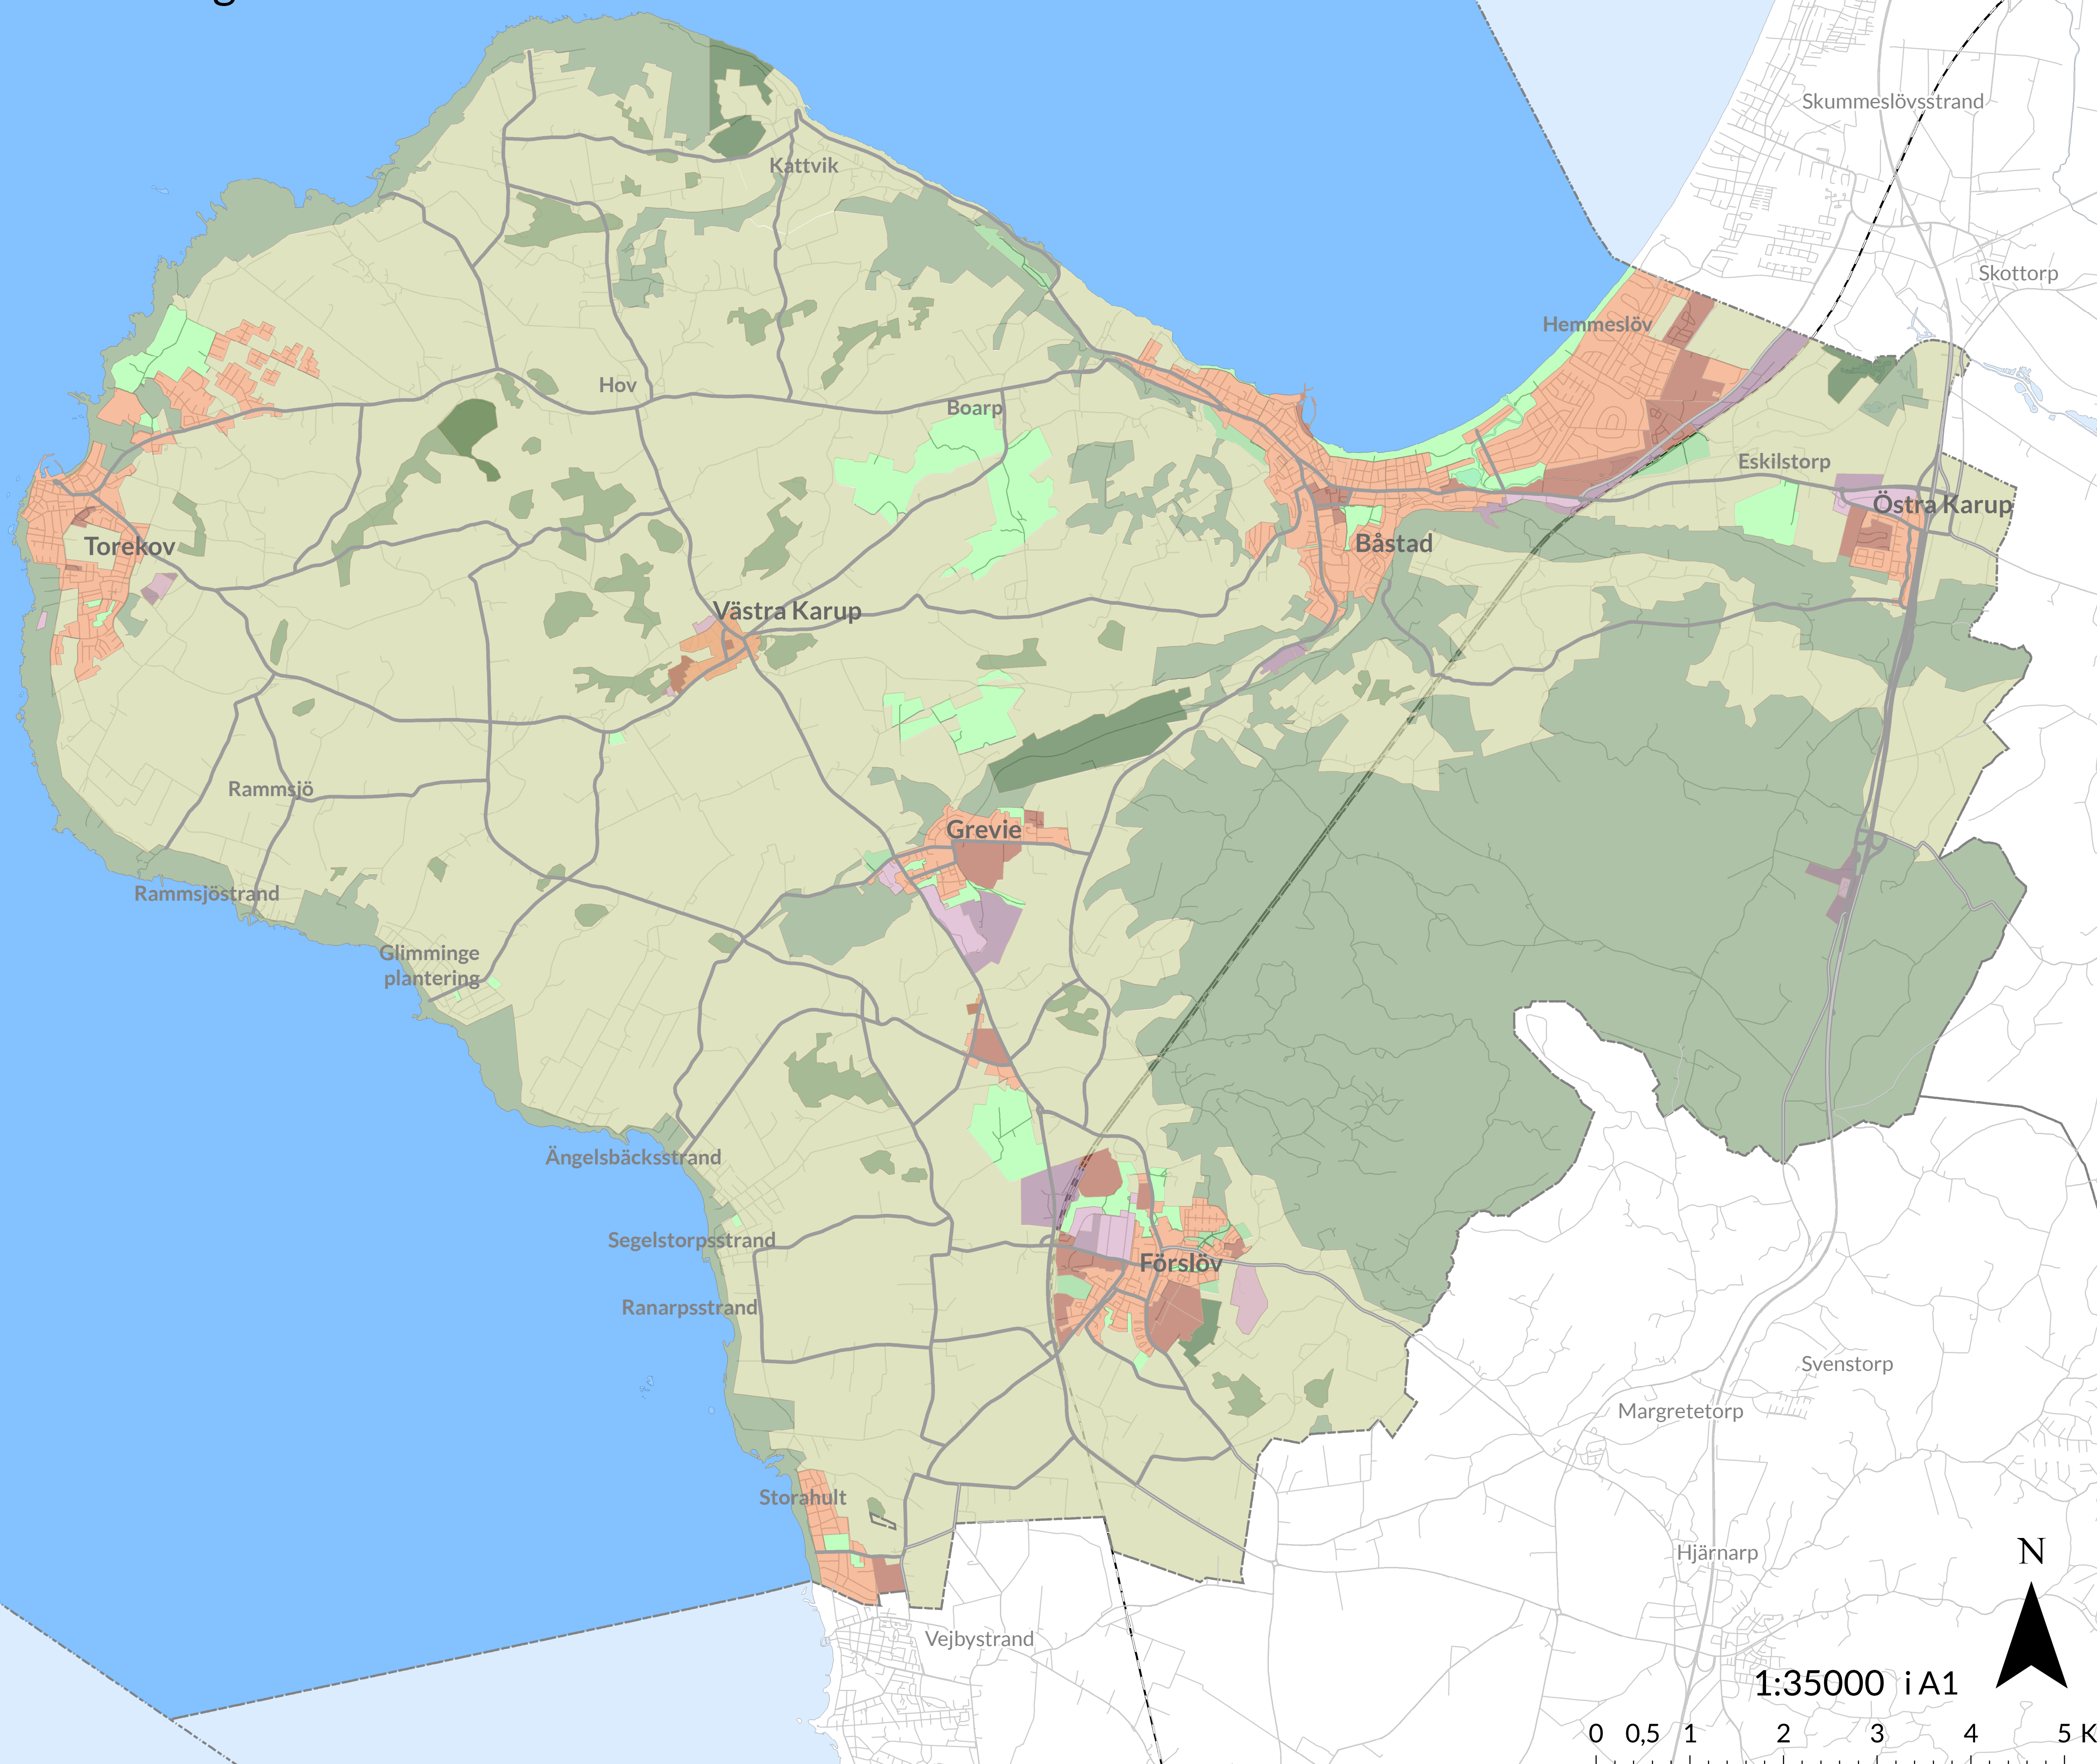

Hallands väderö

	Stadsbygd - Ny/Ändrad
	Stadsbygd - Oförändrad
	Verksamhet - Ny/Ändrad
	Verksamhet - Oförändrad
	Grönområde - Ny/Ändrad
	Grönområde - Oförändrad
	Natur - Ny/Ändrad
	Natur - Oförändrad
	Landsbygd
	Vatten
	Statlig väg
	Järnväg
	Väg

Framtagen av Samhällsbyggnad, Båstads kommun  
 Bakgrundskartan: Lantmäteriets fastighetskarta  
 Antagen: 2020-05-20